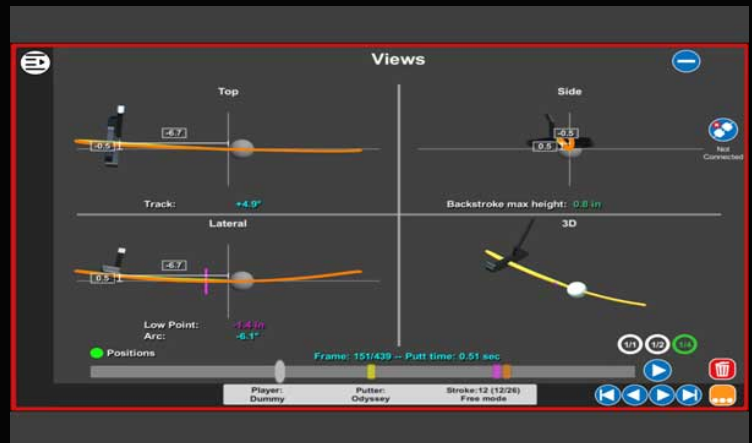

Avec l'application Capto, vous visualisez toutes les informations recueillies par le senseur en temps réel. Pour faciliter la compréhension des data, après explication et correction vous améliorerez la vitesse et direction de votre balle

Pour vous amuser tout en vous entraînant le skill training est un test à effectuer avec le **radar flightscope** programmé sur des distances et directions sur des cibles ajustables selon le niveau

Quelle est votre précision 30m/80m sur un green de 15m de diamètre?
Quelle est votre distance et votre précision au drive sur un fairway de 40m de large?

Tous types de coup peuvent être paramétrés à la demande.

Parallèlement des informations seront apportées sur le travail de votre club à l'impact.